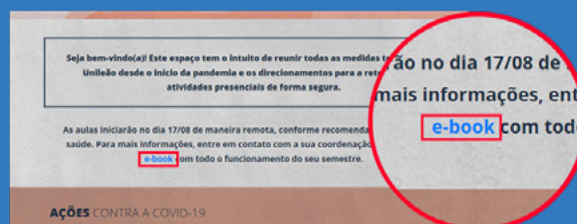

4. LEIA OS E-BOOKS DISPONÍVEIS NO SITE UNILEAO.EDU.BR/RETOMADA;