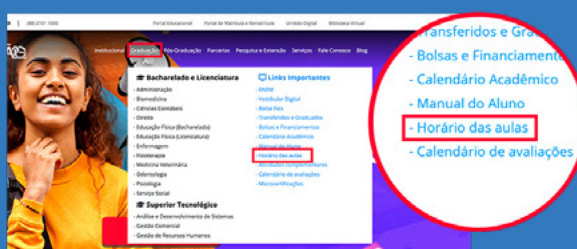

### Você sabe o que é o Unileão Digital?

É o ambiente virtual de aprendizagem onde você encontrará todas as suas disciplinas. Para acessar é bem fácil, basta seguir o tutorial abaixo:

#### 1. ACESSE A PLATAFORMA UNILEAO DIGITAL PELO SITE UNILEAO.EDU.BR;

Caso esteja usando o celular, clique nos três traços que dão acesso à lista de opções e aparecerá "Unileão Digital".

#### 2. ESTÁ ENTRANDO PELA PRIMEIRA VEZ? INSIRA O SEU NÚMERO DE MATRÍCULA COMO USUÁRIO E SENHA!

Caso apareça uma mensagem de erro na senha, você pode redefini-la clicando em "Esqueceu o seu usuário ou senha?" e, se o problema persistir, você pode clicar na opção mais abaixo, no link de contato com o WhatsApp do Canal Oficial de Atendimento da Unileão, e relatar qualquer dificuldade no acesso à plataforma Unileão Digital.

#### 3. CONFIRA OS HORÁRIOS DAS AULAS NO SITE UNILEAO.EDU.BR OU NO PORTAL ACADÊMICO: UNILEAO.EDU.BR/PORTAL-EDUCACIONAL;

Ao acessar o site, clique em "Graduação". Aparecerá uma lista de opções em "Links Importantes" e, dentre elas, você deverá clicar em "Horário das aulas".